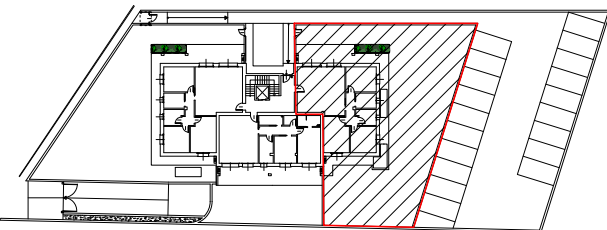

TREVIGLIO
VIA PASCOLI

RESIDENZA PASCOLI 7

APPARTAMENTO A3 PIANO TERRA

 177,70 mq

 2

 2

PIANO INTERRATO

S.U. DI PROGETTO

Soggiorno/cottura	38,94 mq
Disimpegno 1	5,59 mq
Bagno 1	5,45 mq
Bagno 2	5,17 mq
Camera 1	13,35 mq
Camera 2	11,83 mq
Camera M.	15,55 mq
Portico	19,00 mq
Camm. lat	34,27 mq
Giardino	293,52 mq
Cantina	6,44 mq

PIANO TERRA